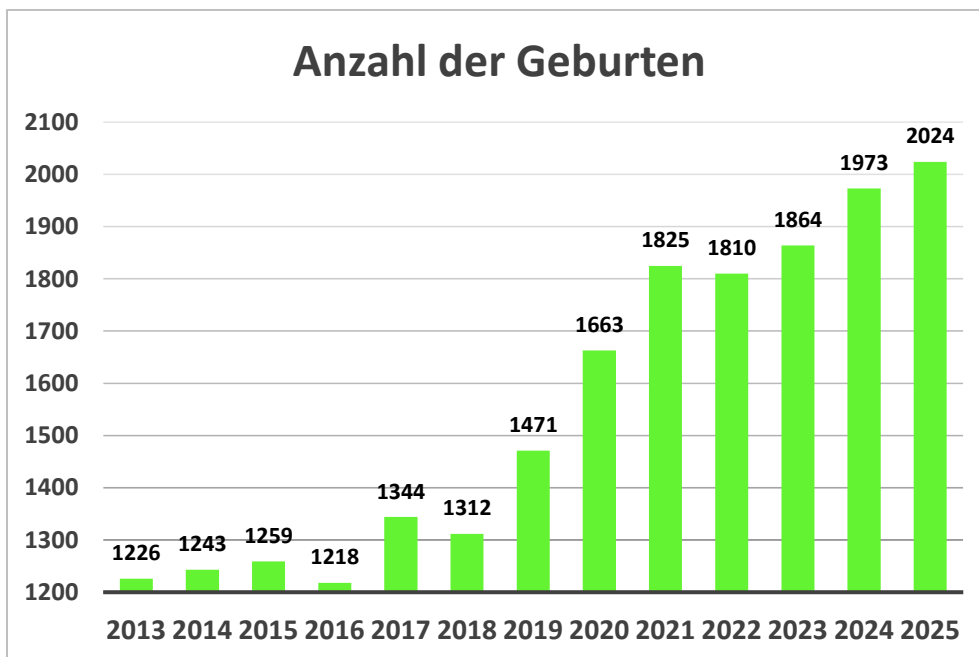

### Übersicht der geburtshilflichen Zahlen 2013 - 2025

(2017: 77 Zwillinge, 4 Drillinge)

(2022: 107 Zwillinge, 2 Drillinge)

(2018: 90 Zwillinge)

(2023: 92 Zwillinge)

(2019: 88 Zwillinge, 1 Drillinge)

(2024: 93 Zwillinge, 1 Drillinge)

(2020: 102 Zwillinge)

(2025: 69 Zwillinge, 3 Drillinge)

(2021: 107 Zwillinge, 4 Drillinge)