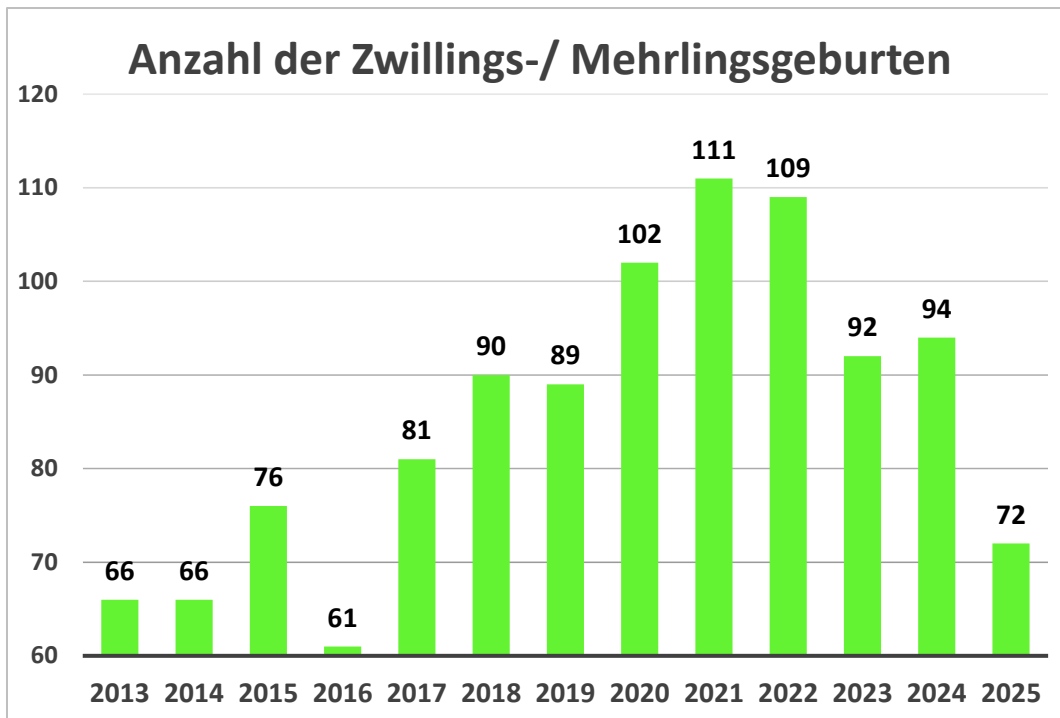

### Übersicht der geburtshilflichen Zahlen 2013 - 2025

(2017: 77 Zwillinge, 4 Drillinge)

(2022: 107 Zwillinge, 2 Drillinge)

(2018: 90 Zwillinge)

(2023: 92 Zwillinge)

(2019: 88 Zwillinge, 1 Drillinge)

(2024: 93 Zwillinge, 1 Drillinge)

(2020: 102 Zwillinge)

(2025: 69 Zwillinge, 3 Drillinge)

(2021: 107 Zwillinge, 4 Drillinge)