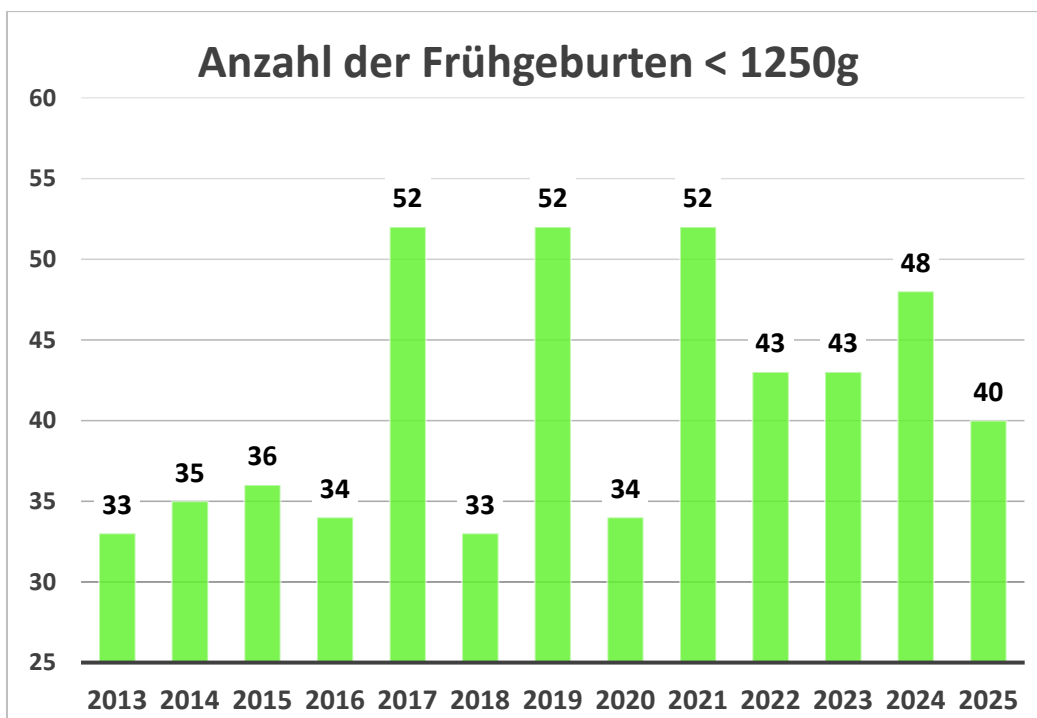

### Übersicht der geburtshilflichen Zahlen 2013 - 2025

(2017: 77 Zwillinge, 4 Drillinge)

(2022: 107 Zwillinge, 2 Drillinge)

(2018: 90 Zwillinge)

(2023: 92 Zwillinge)

(2019: 88 Zwillinge, 1 Drillinge)

(2024: 93 Zwillinge, 1 Drillinge)

(2020: 102 Zwillinge)

(2025: 69 Zwillinge, 3 Drillinge)

(2021: 107 Zwillinge, 4 Drillinge)

## Anzahl der Frühgeburten < 1500g